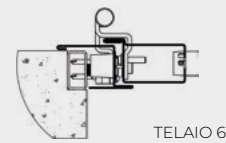

■ MODELLO "7" (PASSO 160)

■ MODELLO "12" (PASSO 160)

FASCIA 4 ORIZZONTALE

■ MODELLO "60" (TONDO)

■ MODELLO "61" (OVALE)

FASCIA 2 OCCHIO BOTTATO Ø 16 mm

■ MODELLO "4" (PASSO 160)

■ MODELLO "5" (PASSO 160)

■ MODELLO "6" (PASSO 160)

■ MODELLO "3" (PASSO 160)

FASCIA 2 PIATTO ORIZZONTALE Tondo Verticale Ø 16 mm

■ MODELLI ECO "31" - Galaxy "F41"

■ MODELLI ECO "36" - Galaxy "F46"

■ MODELLI ECO "37" - Galaxy "F47"

FASCIA 3 OCCHIO BOTTATO Ø 16 mm

■ MODELLO "1" (PASSO 180)

■ MODELLO "2" (PASSO 180)

■ MODELLO "18" (PASSO 160)

VARIANTI TELAIO

TELAIO 5

TELAIO 6

Taglio termico < in legno
TELAIO 6