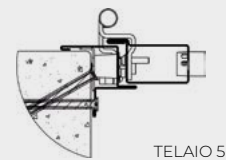

■ MODELLO "7" (PASSO 160)

■ MODELLO "12" (PASSO 160)

FASCIA 4 ORIZZONTALE

■ MODELLO "60" (TONDO)

■ MODELLO "61" (OVALE)

FASCIA 2 OCCHIO BOTTATO Ø 16 mm

■ MODELLO "4" (PASSO 160)

■ MODELLO "5" (PASSO 160)

■ MODELLO "6" (PASSO 160)

■ MODELLO "3" (PASSO 160)

FASCIA 2 PIATTO ORIZZONTALE Tondo Verticale Ø 16 mm

■ MODELLI ECO "31" - Galaxy "F41"

■ MODELLI ECO "36" - Galaxy "F46"

■ MODELLI ECO "37" - Galaxy "F47"

FASCIA 3 OCCHIO BOTTATO Ø 16 mm

■ MODELLO "1" (PASSO 180)

■ MODELLO "2" (PASSO 180)

■ MODELLO "18" (PASSO 160)

VARIANTI TELAIO

TELAIO 5

TELAIO 6

Taglio termico < in legno
TELAIO 6