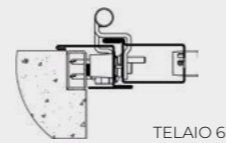

MODELLI GRATE APRIBILI

FASCIA 1 OCCHIO BOTTATO Ø 16 mm

■ MODELLO "7" (PASSO 160)

■ MODELLO "12" (PASSO 160)

FASCIA 4 ORIZZONTALE

■ MODELLO "60" (TONDO)

■ MODELLO "61" (OVALE)

FASCIA 2 OCCHIO BOTTATO Ø 16 mm

■ MODELLO "4" (PASSO 160)

■ MODELLO "5" (PASSO 160)

■ MODELLO "6" (PASSO 160)

■ MODELLO "3" (PASSO 160)

FASCIA 2 PIATTO ORIZZONTALE Tondo Verticale Ø 16 mm

■ MODELLI ECO "31" · Galaxy "F41"

■ MODELLI ECO "36" · Galaxy "F46"

■ MODELLI ECO "37" · Galaxy "F47"

FASCIA 3 OCCHIO BOTTATO Ø 16 mm

■ MODELLO "1" (PASSO 180)

■ MODELLO "2" (PASSO 180)

■ MODELLO "18" (PASSO 160)

VARIANTI TELAIO

TELAIO 5

TELAIO 6

Taglio termico < in legno
TELAIO 6

TELAIO 7