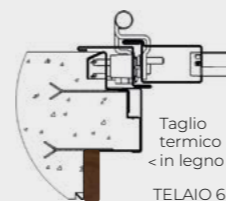

MODELLI GRATE APRIBILI

FASCIA 1 OCCHIO BOTTATO Ø 16 mm

■ MODELLO "7" (PASSO 160)

■ MODELLO "12" (PASSO 160)

FASCIA 4 ORIZZONTALE

■ MODELLO "60" (TONDO)

■ MODELLO "61" (OVALE)

FASCIA 2 OCCHIO BOTTATO Ø 16 mm

■ MODELLO "4" (PASSO 160)

■ MODELLO "5" (PASSO 160)

■ MODELLO "6" (PASSO 160)

■ MODELLO "3" (PASSO 160)

FASCIA 2 PIATTO ORIZZONTALE Tondo Verticale Ø 16 mm

■ MODELLI ECO "31" · Galaxy "F41"

■ MODELLI ECO "36" · Galaxy "F46"

■ MODELLI ECO "37" · Galaxy "F47"

FASCIA 3 OCCHIO BOTTATO Ø 16 mm

■ MODELLO "1" (PASSO 180)

■ MODELLO "2" (PASSO 180)

■ MODELLO "18" (PASSO 160)

VARIANTI TELAIO

TELAIO 5

TELAIO 6

Taglio termico < in legno
TELAIO 6

TELAIO 7